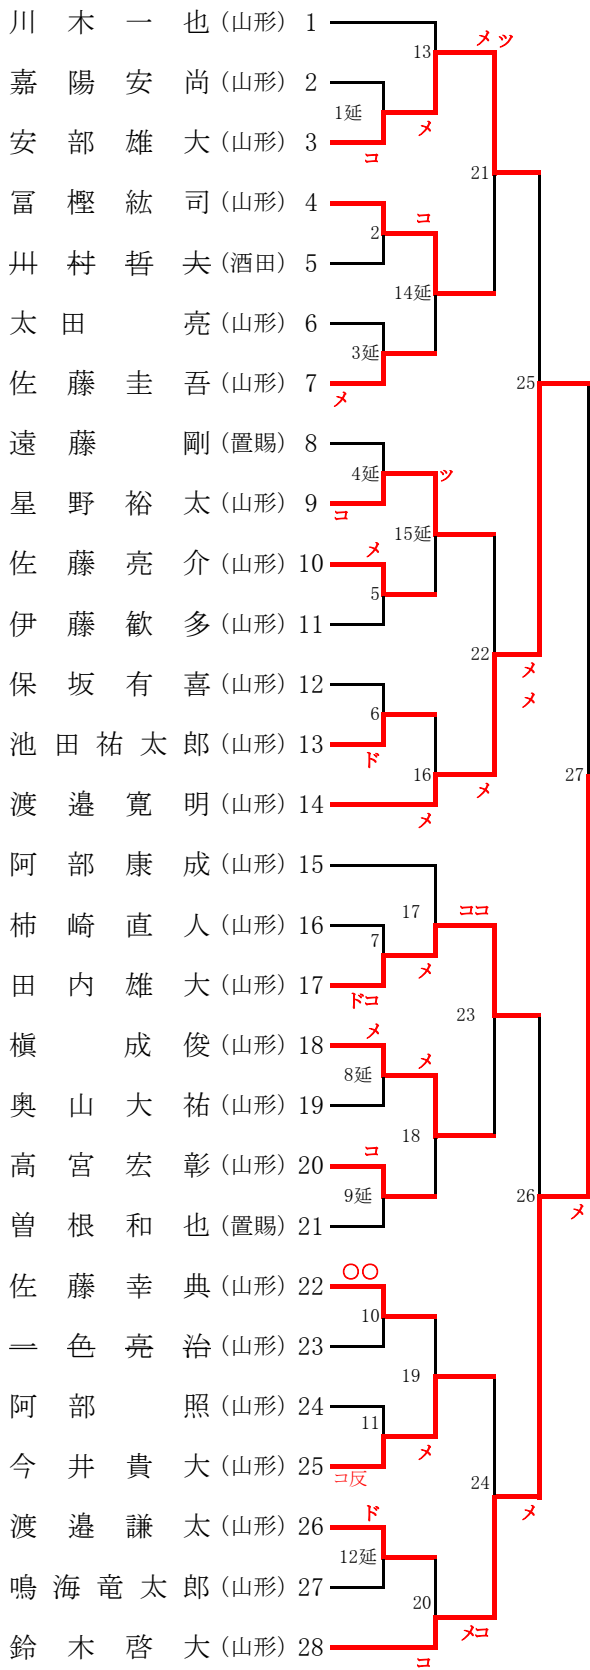

29年度

山形県剣道選手権

Aブロック

Bブロック

29年度 山形県女子剣道選手権

佐藤忠三杯山形県剣道選手権大会歴代優勝者

男子の部

昭和63年度第12回	寒河江市	渡 邊 一 博	(山形)
平成元年度第13回	酒田市	齋 藤 勝 廣	(置賜)
平成2年度第14回	米沢市	柿 崎 俊 春	(山形)
平成3年度第15回	新庄市	貝 田 裕 昭	(田川)
平成4年度第16回	鶴岡市	齋 藤 道 丸	(山形)
平成5年度第17回	山形市	貝 田 裕 昭	(山形)
平成6年度第18回	酒田市	柿 崎 俊 春	(山形)
平成7年度第19回	川西町	武 井 幸 二	(山形)
平成8年度第20回	村山市	中 原 正 史	(山形)
平成9年度第21回	寒河江市	武 井 幸 二	(山形)
平成10年度第22回	鶴岡市	武 井 幸 二	(山形)
平成11年度第23回	酒田市	武 井 幸 二	(山形)
平成12年度第24回	米沢市	武 井 幸 二	(山形)
平成13年度第25回	新庄市	右 施 雄 之	(山形)
平成14年度第26回	鶴岡市	武 井 幸 二	(山形)
平成15年度第27回	天童市	川 木 一 也	(山形)
平成16年度第28回	天童市	川 木 一 也	(山形)
平成17年度第29回	天童市	川 木 一 也	(山形)
平成18年度第30回	天童市	川 木 一 也	(山形)
平成19年度第31回	天童市	十 門 幸 範	(山形)
平成20年度第32回	天童市	川 木 一 也	(山形)
平成21年度第33回	天童市	渡 部 雄 大	(山形)
平成22年度第34回	天童市	川 木 一 也	(山形)
平成23年度第35回	上市市	渡 部 雄 大	(山形)
平成24年度第36回	上市市	十 門 幸 範	(山形)
平成25年度第37回	上市市	鈴 木 啓 大	(山形)
平成26年度第38回	寒河江市	鈴 木 啓 大	(山形)
平成27年度第39回	上市市	鈴 木 啓 大	(山形)
平成28年度第40回	寒河江市	川 木 一 也	(山形)

女子の部

第1回	山形市	松 浦 裕 子	(高校)
第2回	山形市	結 城 尚 美	(高校)
第3回	山形市	松 田 千 ヨ	(高校)
第4回	山形市	佐 藤 恵 美 子	(高校)
第5回	山形市	村 山 千 夏	(高校)
第6回	山形市	村 山 千 夏	(高校)
第7回	山形市	松 田 千 ヨ	(山形)
第8回	山形市	林 知 香	(高校)
第9回	山形市	松 田 千 ヨ	(山形)
第10回	山辺町	松 田 千 ヨ	(置賜)
第11回	天童市	林 知 香	(山形)
第12回	天童市	松 田 千 ヨ	(置賜)
第13回	山辺町	本 田 千 里	(高校)
第14回	山形市	松 田 千 ヨ	(置賜)
第15回	山形市	布 施 千 ヨ	(山形)
第16回	天童市	佐 久 間 陽 子	(高校)
第17回	天童市	布 施 千 ヨ	(山形)
第18回	天童市	鈴 木 愛 梨	(高校)
第19回	天童市	布 施 千 ヨ	(山形)
第20回	天童市	鈴 木 愛 梨	(酒田)
第21回	天童市	佐 久 間 陽 子	(山形)
第22回	天童市	佐 久 間 陽 子	(山形)
第23回	天童市	鈴 木 愛 梨	(置賜)
第24回	上市市	佐 久 間 陽 子	(山形)
第25回	上市市	佐 久 間 陽 子	(山形)
第26回	上市市	佐 久 間 陽 子	(山形)
第27回	寒河江市	佐 久 間 陽 子	(山形)
第28回	上市市	板 垣 佑 果	(山形)
第29回	寒河江市	大 場 光	(山形)