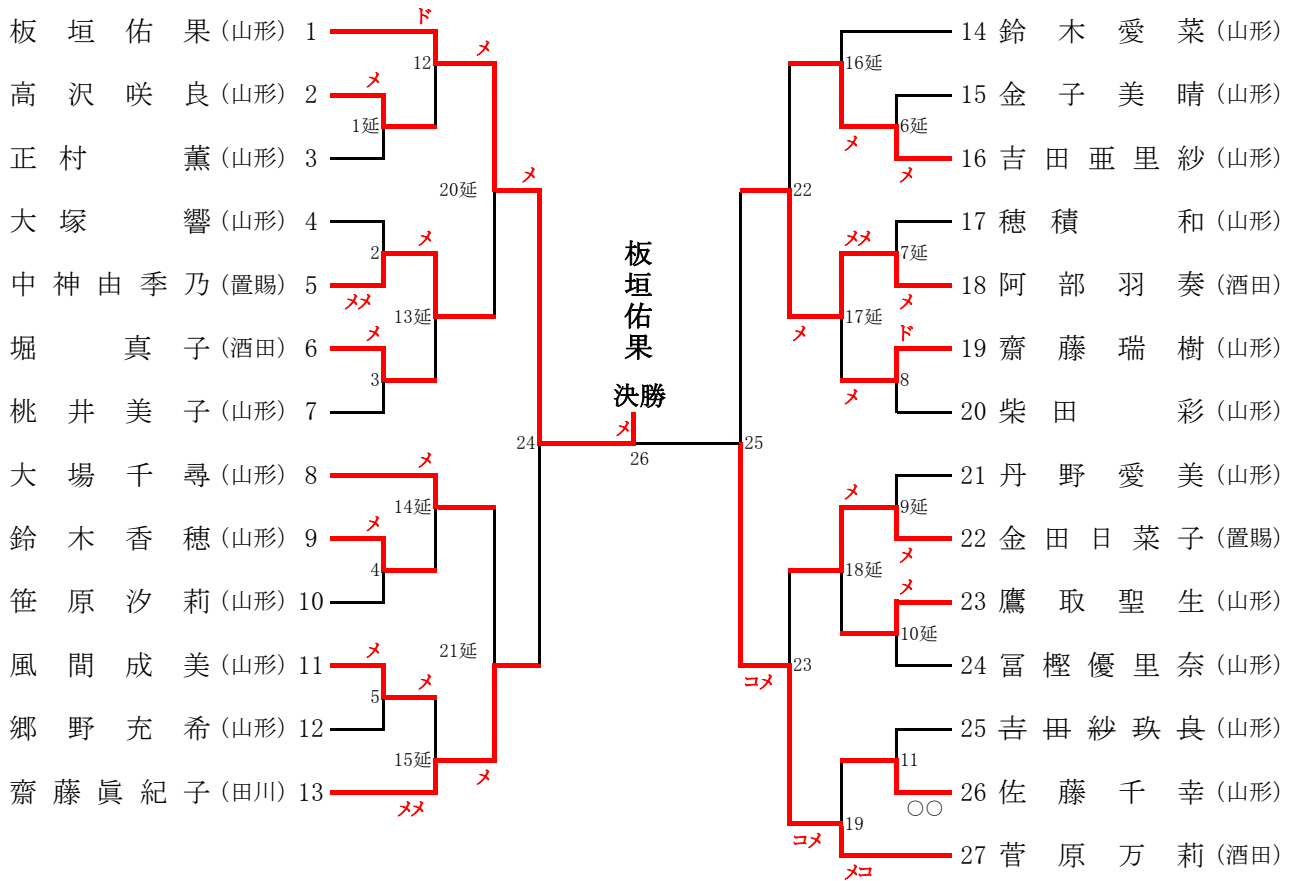

29年度

山形県剣道選手権

Aブロック

Bブロック

29年度 山形県女子剣道選手権

佐藤忠三杯山形県剣道選手権大会歴代優勝者

男子の部

昭和63年度第12回	寒河江市	渡 邊 一 博	(山形)
平成元年度第13回	酒田市	齋 藤 勝 廣	(置賜)
平成2年度第14回	米沢市	柿 崎 俊 春	(山形)
平成3年度第15回	新庄市	貝 田 裕 昭	(田川)
平成4年度第16回	鶴岡市	齋 藤 道 丸	(山形)
平成5年度第17回	山形市	貝 田 裕 昭	(山形)
平成6年度第18回	酒田市	柿 崎 俊 春	(山形)
平成7年度第19回	川西町	武 井 幸 二	(山形)
平成8年度第20回	村山市	中 原 正 史	(山形)
平成9年度第21回	寒河江市	武 井 幸 二	(山形)
平成10年度第22回	鶴岡市	武 井 幸 二	(山形)
平成11年度第23回	酒田市	武 井 幸 二	(山形)
平成12年度第24回	米沢市	武 井 幸 二	(山形)
平成13年度第25回	新庄市	右 施 雄 之	(山形)
平成14年度第26回	鶴岡市	武 井 幸 二	(山形)
平成15年度第27回	天童市	川 木 一 也	(山形)
平成16年度第28回	天童市	川 木 一 也	(山形)
平成17年度第29回	天童市	川 木 一 也	(山形)
平成18年度第30回	天童市	川 木 一 也	(山形)
平成19年度第31回	天童市	十 門 幸 範	(山形)
平成20年度第32回	天童市	川 木 一 也	(山形)
平成21年度第33回	天童市	渡 部 雄 大	(山形)
平成22年度第34回	天童市	川 木 一 也	(山形)
平成23年度第35回	上市市	渡 部 雄 大	(山形)
平成24年度第36回	上市市	十 門 幸 範	(山形)
平成25年度第37回	上市市	鈴 木 啓 大	(山形)
平成26年度第38回	寒河江市	鈴 木 啓 大	(山形)
平成27年度第39回	上市市	鈴 木 啓 大	(山形)
平成28年度第40回	寒河江市	川 木 一 也	(山形)

女子の部

第1回	山形市	松 浦 裕 子	(高校)
第2回	山形市	結 城 尚 美	(高校)
第3回	山形市	松 田 千 ヨ	(高校)
第4回	山形市	佐 藤 恵 美 子	(高校)
第5回	山形市	村 山 千 夏	(高校)
第6回	山形市	村 山 千 夏	(高校)
第7回	山形市	松 田 千 ヨ	(山形)
第8回	山形市	林 知 香	(高校)
第9回	山形市	松 田 千 ヨ	(山形)
第10回	山辺町	松 田 千 ヨ	(置賜)
第11回	天童市	林 知 香	(山形)
第12回	天童市	松 田 千 ヨ	(置賜)
第13回	山辺町	本 田 千 里	(高校)
第14回	山形市	松 田 千 ヨ	(置賜)
第15回	山形市	布 施 千 ヨ	(山形)
第16回	天童市	佐 久 間 陽 子	(高校)
第17回	天童市	布 施 千 ヨ	(山形)
第18回	天童市	鈴 木 愛 梨	(高校)
第19回	天童市	布 施 千 ヨ	(山形)
第20回	天童市	鈴 木 愛 梨	(酒田)
第21回	天童市	佐 久 間 陽 子	(山形)
第22回	天童市	佐 久 間 陽 子	(山形)
第23回	天童市	鈴 木 愛 梨	(置賜)
第24回	上市市	佐 久 間 陽 子	(山形)
第25回	上市市	佐 久 間 陽 子	(山形)
第26回	上市市	佐 久 間 陽 子	(山形)
第27回	寒河江市	佐 久 間 陽 子	(山形)
第28回	上市市	板 垣 佑 果	(山形)
第29回	寒河江市	大 場 光	(山形)