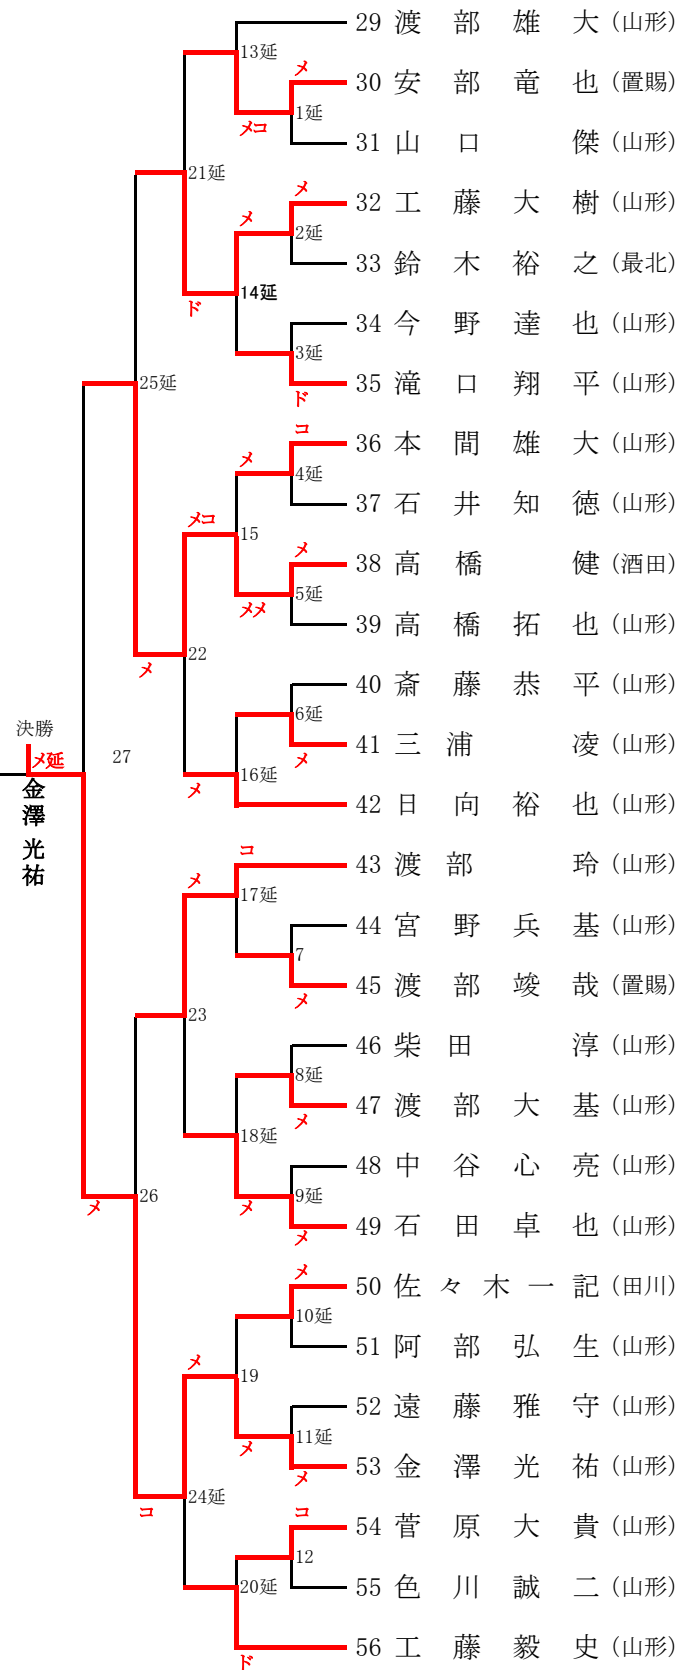

29年度

山形県剣道選手権

Aブロック

Bブロック

29年度 山形県女子剣道選手権

佐藤忠三杯山形県剣道選手権大会歴代優勝者

男子の部

昭和63年度第12回	寒河江市	渡 邊 一 博	(山形)
平成元年度第13回	酒田市	齋 藤 勝 廣	(置賜)
平成2年度第14回	米沢市	柿 崎 俊 春	(山形)
平成3年度第15回	新庄市	貝 田 裕 昭	(田川)
平成4年度第16回	鶴岡市	齋 藤 道 丸	(山形)
平成5年度第17回	山形市	貝 田 裕 昭	(山形)
平成6年度第18回	酒田市	柿 崎 俊 春	(山形)
平成7年度第19回	川西町	武 井 幸 二	(山形)
平成8年度第20回	村山市	中 原 正 史	(山形)
平成9年度第21回	寒河江市	武 井 幸 二	(山形)
平成10年度第22回	鶴岡市	武 井 幸 二	(山形)
平成11年度第23回	酒田市	武 井 幸 二	(山形)
平成12年度第24回	米沢市	武 井 幸 二	(山形)
平成13年度第25回	新庄市	右 施 雄 之	(山形)
平成14年度第26回	鶴岡市	武 井 幸 二	(山形)
平成15年度第27回	天童市	川 木 一 也	(山形)
平成16年度第28回	天童市	川 木 一 也	(山形)
平成17年度第29回	天童市	川 木 一 也	(山形)
平成18年度第30回	天童市	川 木 一 也	(山形)
平成19年度第31回	天童市	十 門 幸 範	(山形)
平成20年度第32回	天童市	川 木 一 也	(山形)
平成21年度第33回	天童市	渡 部 雄 大	(山形)
平成22年度第34回	天童市	川 木 一 也	(山形)
平成23年度第35回	上市市	渡 部 雄 大	(山形)
平成24年度第36回	上市市	十 門 幸 範	(山形)
平成25年度第37回	上市市	鈴 木 啓 大	(山形)
平成26年度第38回	寒河江市	鈴 木 啓 大	(山形)
平成27年度第39回	上市市	鈴 木 啓 大	(山形)
平成28年度第40回	寒河江市	川 木 一 也	(山形)

女子の部

第1回	山形市	松 浦 裕 子	(高校)
第2回	山形市	結 城 尚 美	(高校)
第3回	山形市	松 田 千 ヨ	(高校)
第4回	山形市	佐 藤 恵 美 子	(高校)
第5回	山形市	村 山 千 夏	(高校)
第6回	山形市	村 山 千 夏	(高校)
第7回	山形市	松 田 千 ヨ	(山形)
第8回	山形市	林 知 香	(高校)
第9回	山形市	松 田 千 ヨ	(山形)
第10回	山辺町	松 田 千 ヨ	(置賜)
第11回	天童市	林 知 香	(山形)
第12回	天童市	松 田 千 ヨ	(置賜)
第13回	山辺町	本 田 千 里	(高校)
第14回	山形市	松 田 千 ヨ	(置賜)
第15回	山形市	布 施 千 ヨ	(山形)
第16回	天童市	佐 久 間 陽 子	(高校)
第17回	天童市	布 施 千 ヨ	(山形)
第18回	天童市	鈴 木 愛 梨	(高校)
第19回	天童市	布 施 千 ヨ	(山形)
第20回	天童市	鈴 木 愛 梨	(酒田)
第21回	天童市	佐 久 間 陽 子	(山形)
第22回	天童市	佐 久 間 陽 子	(山形)
第23回	天童市	鈴 木 愛 梨	(置賜)
第24回	上市市	佐 久 間 陽 子	(山形)
第25回	上市市	佐 久 間 陽 子	(山形)
第26回	上市市	佐 久 間 陽 子	(山形)
第27回	寒河江市	佐 久 間 陽 子	(山形)
第28回	上市市	板 垣 佑 果	(山形)
第29回	寒河江市	大 場 光	(山形)